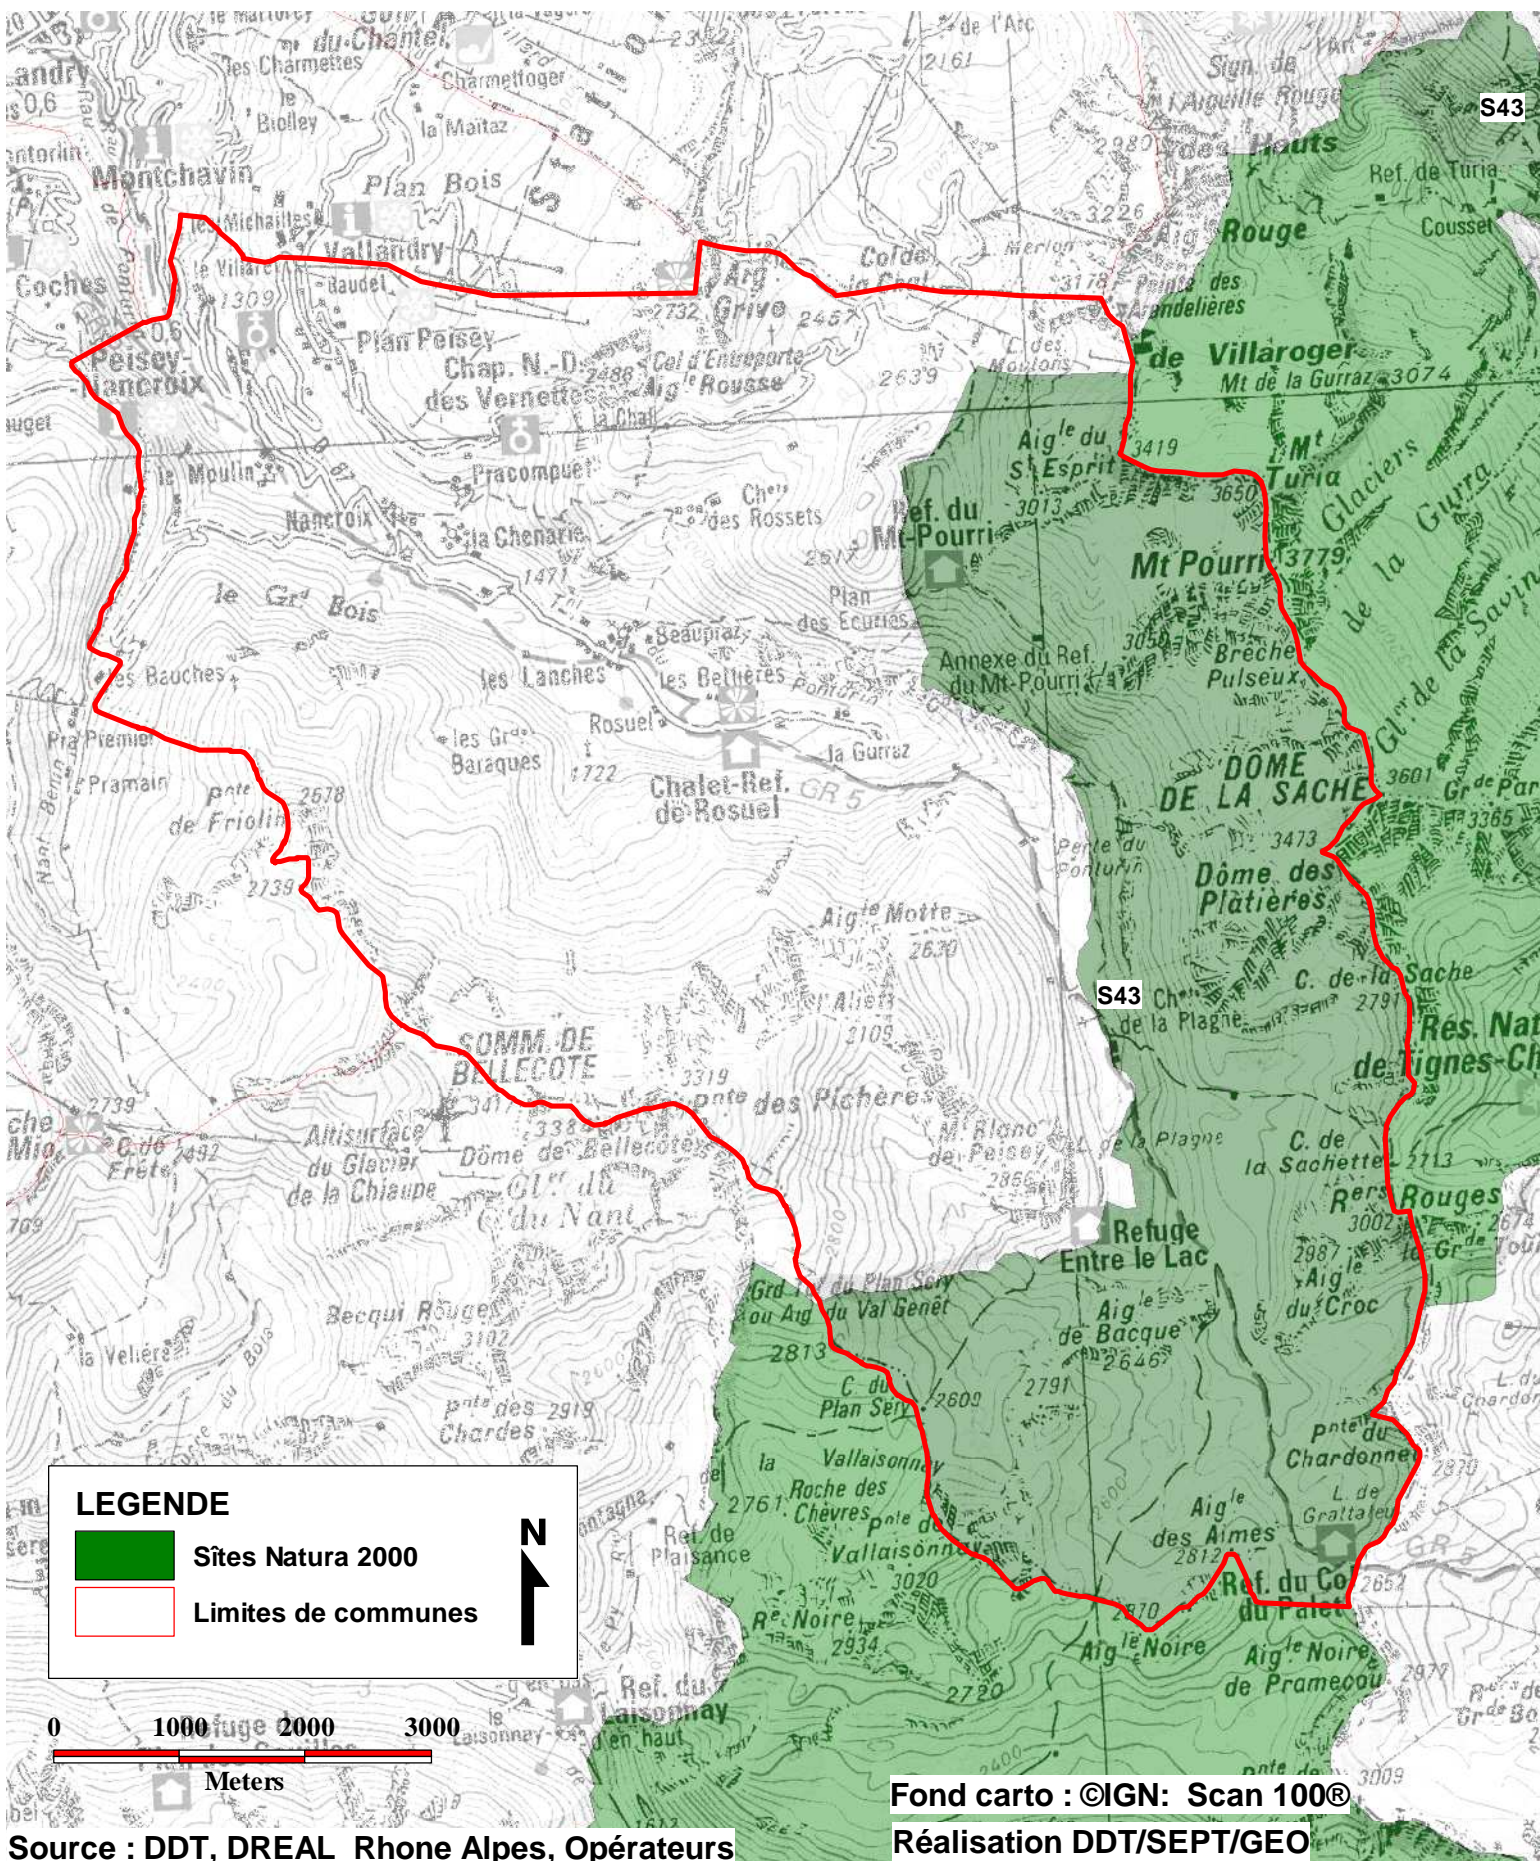

# Sites Natura 2000 (S43) transmis à la commission Européenne

Janvier 2011

Commune de : PEISEY-NANCROIX

Direction  
Départementale  
des Territoires  
SAVOIE

Site	Dénomination	Opérateur	Surf_hectare	NOM_COM
S43	MASSIF DE LA VANOISE	Parc National de la Vanoise	2 700,31	PEISEY-NANCROIX

**LEGENDE**

- Sites Natura 2000
- Limites de communes

**N**  
↑

Fond carto : ©IGN: Scan 100®

Réalisation DDT/SEPT/GEO

Source : DDT, DREAL Rhone Alpes, Opérateurs